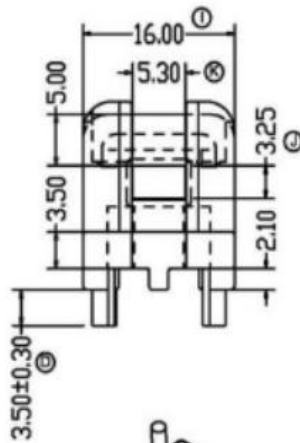

SHIRUI

P/N: 02.03.00955

张麟 2024.09.1
9 16:14:47
+08'00'

序号	料号	去除脚位	PIN长	序号	料号	去除脚位	PIN长
1	02.03.00955		3.5±0.2	4			
2				5			
3				6			

Anhui Shirui Electronic Technology Co.,Ltd

www.shiruitech.com TEL:(0086)55165232650 sales@shiruitech.com

SR NO: SR-UU1004	MATERIAL: T375J	UNIT:mm TOLERANCE 0<X<4 ±0.1 4<X<16 ±0.2 16<X<63 ±0.3 PIN PITCH ±0.2	DRN:	Rick
	ULREC: UL94V-0		CHD:	Leo
MODEL NAME: UU10(2+2)P-1S H	ANGLE:±°  SCALE 1:1		ISSD:	Jike