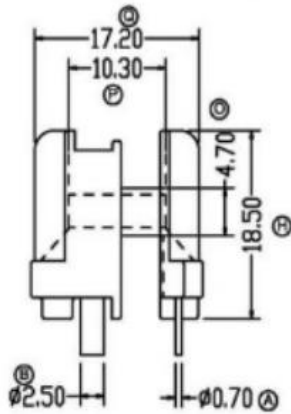

SHIRUI

P/N: 02.03.00955

张麟 2024.09.1
9 16:14:47
+08'00'

序号	料号	去除脚位	PIN长	序号	料号	去除脚位	PIN长
1	02.03.00955		3.5±0.2	4			
2				5			
3				6			

Anhui Shirui Electronic Technology Co.,Ltd

www.shiruitech.com TEL:(0086)55165232650 sales@shiruitech.com

SR NO: SR-UU1004	MATERIAL: T375J	UNIT:mm TOLERANCE 0<X<4 ±0.1 4<X<16 ±0.2 16<X<63 ±0.3 PIN PITCH ±0.2	DRN:	Rick
	ULREC: UL94V-0		CHD:	Leo
MODEL NAME: UU10(2+2)P-1S H	ANGLE:±°  SCALE 1:1		ISSD:	Jike