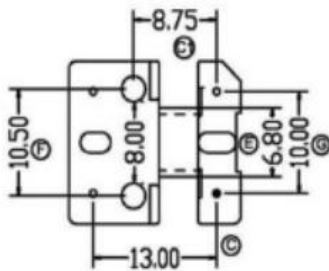

SHIRUI

P/N: 02.03.00955

张麟 2024.09.1
9 16:14:47
+08'00'

序号	料号	去除脚位	PIN长	序号	料号	去除脚位	PIN长
1	02.03.00955		3.5±0.2	4			
2				5			
3				6			

Anhui Shirui Electronic Technology Co.,Ltd

www.shiruitech.com TEL:(0086)55165232650 sales@shiruitech.com

SR NO: SR-UU1004	MATERIAL: T375J	UNIT:mm TOLERANCE 0<X<4 ±0.1 4<X<16 ±0.2 16<X<63 ±0.3 PIN PITCH ±0.2	DRN:	Rick
	ULREC: UL94V-0		CHD:	Leo
MODEL NAME: UU10(2+2)P-1S H	ANGLE:±°  SCALE 1:1		ISSD:	Jike