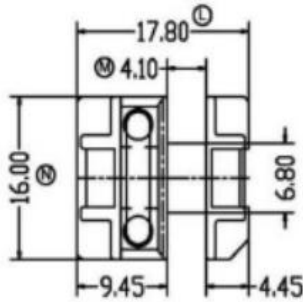

SHIRUI

P/N: 02.03.00955

张麟 2024.09.1
9 16:14:47
+08'00'

序号	料号	去除脚位	PIN长	序号	料号	去除脚位	PIN长
1	02.03.00955		3.5±0.2	4			
2				5			
3				6			

Anhui Shirui Electronic Technology Co.,Ltd

www.shiruitech.com TEL:(0086)55165232650 sales@shiruitech.com

SR NO: SR-UU1004	MATERIAL: T375J	UNIT:mm TOLERANCE 0<X<4 ±0.1 4<X<16 ±0.2 16<X<63 ±0.3 PIN PITCH ±0.2	DRN:	Rick
	ULREC: UL94V-0		CHD:	Leo
MODEL NAME: UU10(2+2)P-1S H	ANGLE:±°  SCALE 1:1		ISSD:	Jike